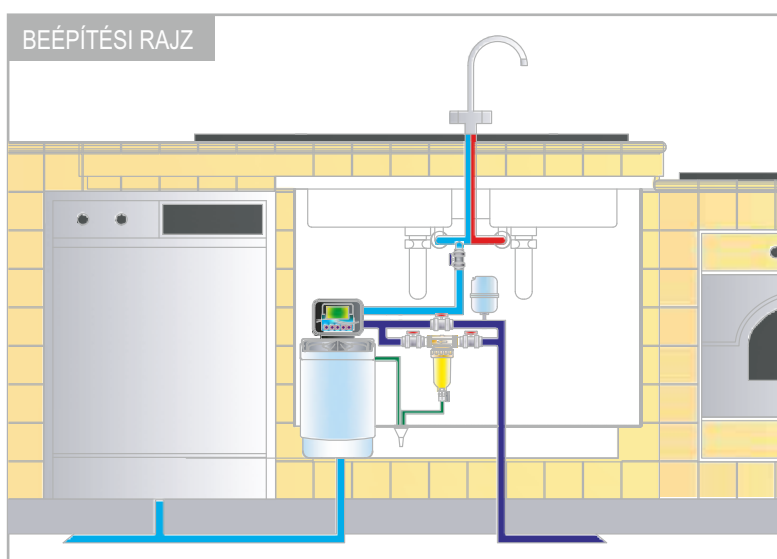

FixTrend

MINI/V4 Vízlágyító berendezés

CIKKSZÁM	TÍPUS	KAPACITÁS (m ³ /h)	CSATLAKOZÁSI MÉRET	MÉRETEK szélesség, mélység, magasság (mm)
EUROC4MV	MINI/V4	0,9	3/4"	220x380x470

A FixTrend MINI/V4 automata, digitális víz lágyító, amely felszerelhető mosogató alatti rendszerekhez, kávéfőzők, mosogatógépek, italautomaták elé.

Regenerálás módja - idő és mennyiség vezérelt. Csökkentett vízfogyasztás.

On-line a világ - Legyen Ön is naprakész! Adja le rendelését a Gépész szakmai weboldalán! Kövessen bennünket, olvasson friss híreket gyártóink termékeiről, játsszon Facebook oldalunkon (www.facebook.com/gepesz.hu) az értékes nyereményekért! Kivitelező Partnerünk, de még nem tagja a Gépész Klubnak? Lépjen be, regisztráljon a weboldalon és gyűjtse az értékes ajándékokat vásárlásai után!