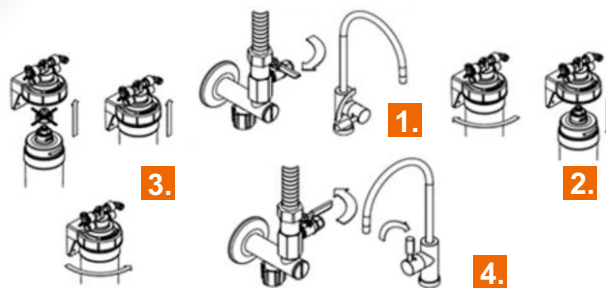

EGYSZERŰ TELEPÍTÉS

TISZTÍTOTT IVÓVÍZ

CSÖKKEN A MŰANYAG HULLADÉK

KÉK: ÜZEMKÉSZ

PIROS: SZŰRŐ CSERE

TECHNIKAI ADATOK:

Áramlási sebesség:	3 liter / perc *
Min./max. hőmérséklet:	4,4 - 38 °C
Max. kapacitás:	10.000 liter
Üzemi nyomás:	0,06 - 0,6 MPa
Beépítés:	függőleges / vízszintes
Csatlakozás:	1/2"
Névleges szűrési fok:	0,5µ

TELEPÍTÉS:

Helytakarékos, elektromos csatlakozást nem igényel.

A csaptelep elegáns kialakításával bármilyen típusú konyhához alkalmazkodik, krómozott kivitel.

A csaptelepen található világító LED-en keresztül jelzi, hogy a szűrőpatron kész. Cserélje ki a szűrőpatront, ha a LED kékről pirosra változik.

A szűrőpatron cseréjén kívül egyéb karbantartást nem igényel.

1. Zárja el a vizet a sarokszelepnél és építse be a vízszűrő tartalék elzáróját.
2. Helyezze a szűrőpatront a megfelelő helyre és rögzítse.
3. Távolítsa el a szűrő biztonsági védőkupakját és helyezze be az új szűrőpatront. Fordítsa el 90 fokkal az óramutató járásával ellentétes irányba.
4. Nyissa ki a szelepet és hagyja 3 percre folyni, amíg a szűrőpatron megtelik vízzel.