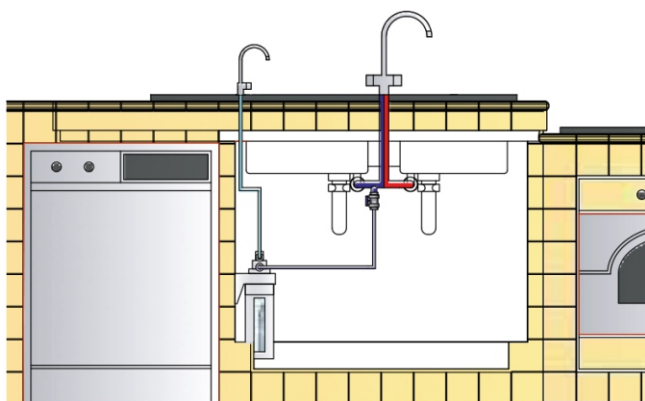

BEÉPÍTÉSI RAJZ